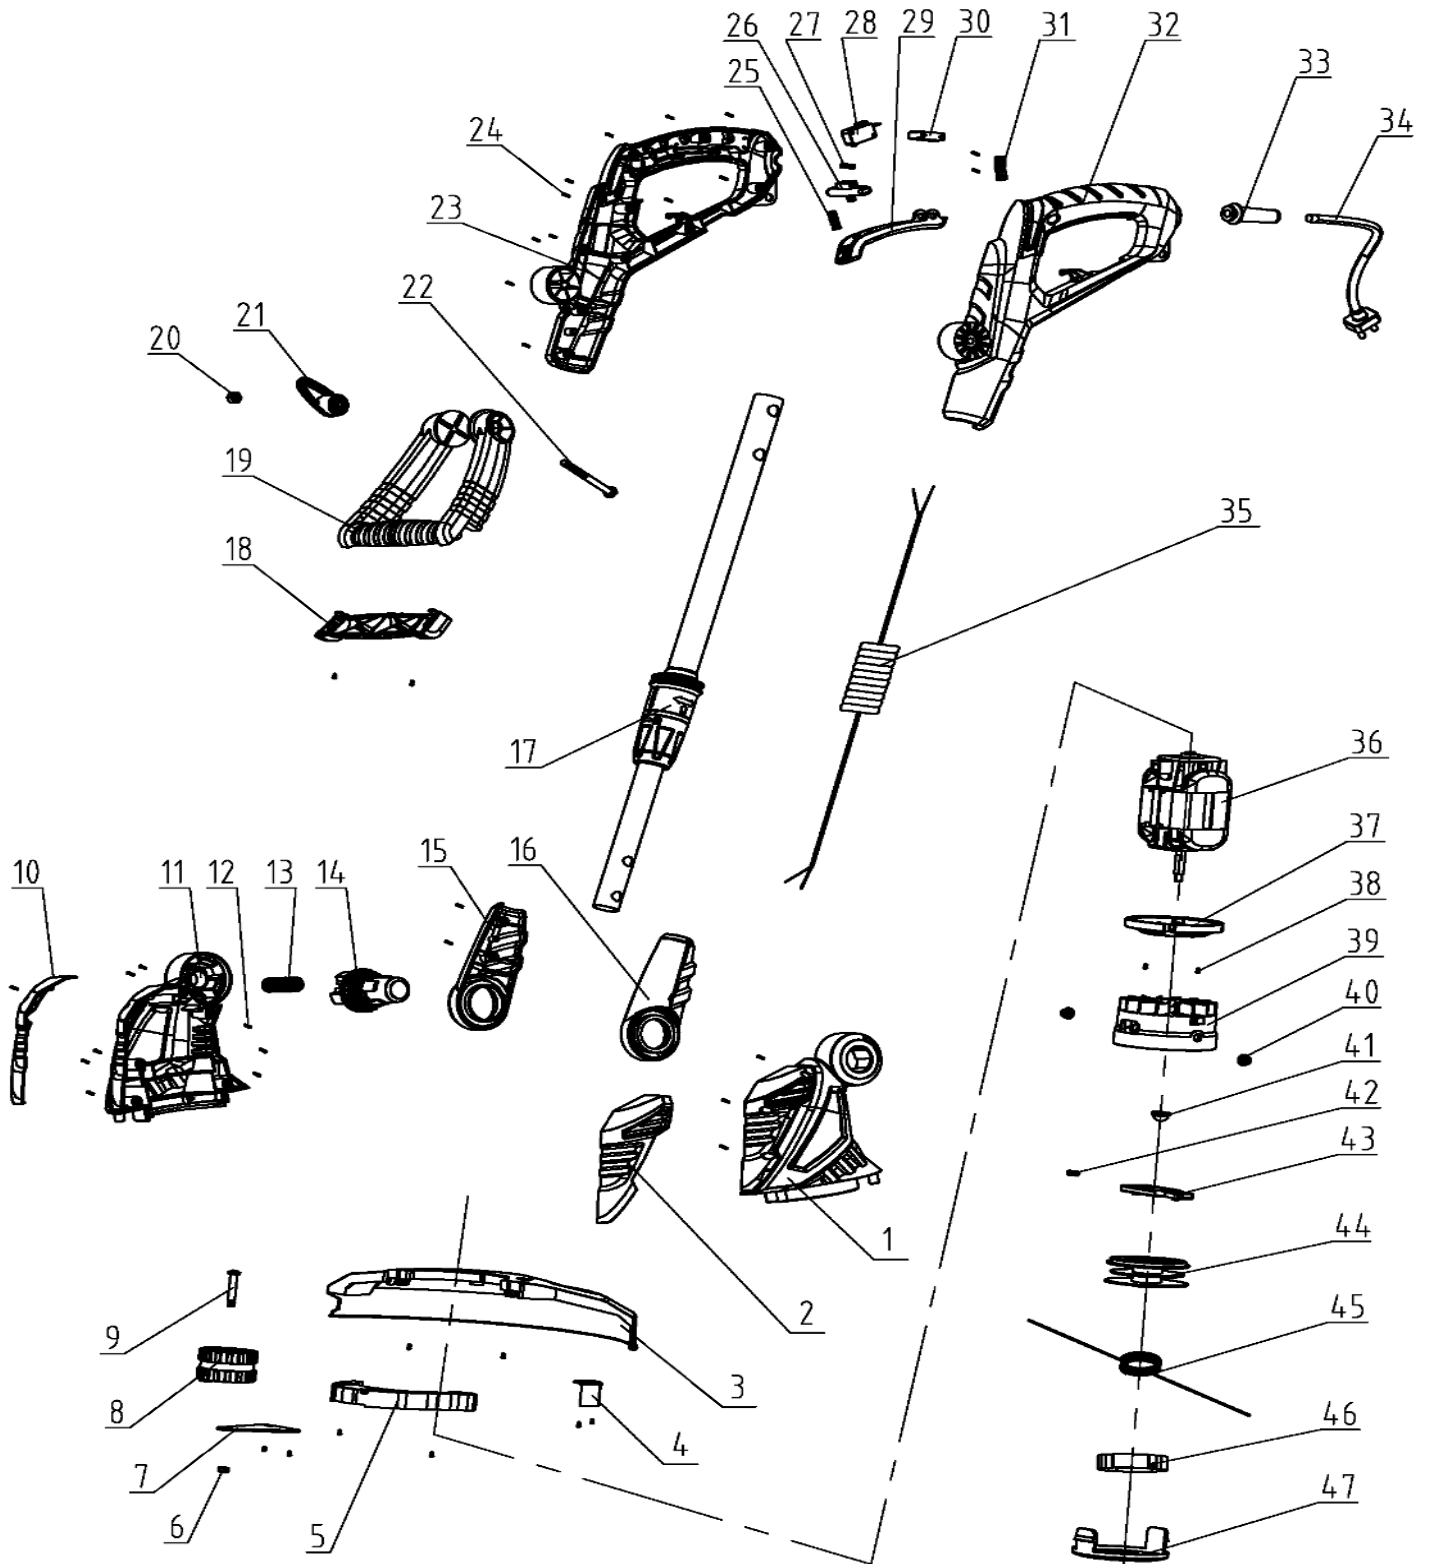

PT 500

ТРИММЕР ЭЛЕКТРИЧЕСКИЙ

АРТИКУЛ: 250 30 6030

EAN8 - 21003134

РЕЛИЗ: 2021

ДЕТАЛИРОВКА ИЗДЕЛИЯ

PATRIOT

#	АРТИКУЛ	ОПИСАНИЕ	КОЛ-ВО
1, 11	001531573	Комплект корпуса электромотора	1
2, 10	001531574	Комплект декоративных крышек корпуса мотора	1
3-5	001531575	Защитный кожух в сборе (без колеса)	1
6-9	001531576	Узел колеса в сборе	1
13	001531577	Пружина кнопки угла наклона	1
14	001531578	Кнопка угла наклона	1
15-16	001531579	Комплект наклонных пластин	1
17	001531580	Штанга в сборе	1
18-22	001531581	Вспомогательная ручка в сборе	1
23, 32	001531582	Комплект ручки управления (корпус)	1
25	001531583	Пружина кнопки блокировки	1
26	001531584	Кнопка блокировки	1
27	001531585	Пружина клавиши пуска	1
28	001531586	Микровыключатель	1
29	001531587	Клавиша пуска	1
30	001531588	Конденсатор	1
34	001531589	Сетевой кабель с вилкой	1
35	001531590	Пружинный кабель штанги	1
36	001531591	Электромотор	1
37	001531592	Кронштейн электромотора	1
39-47	020090312	Триммерная катушка в сборе (807112220)	1